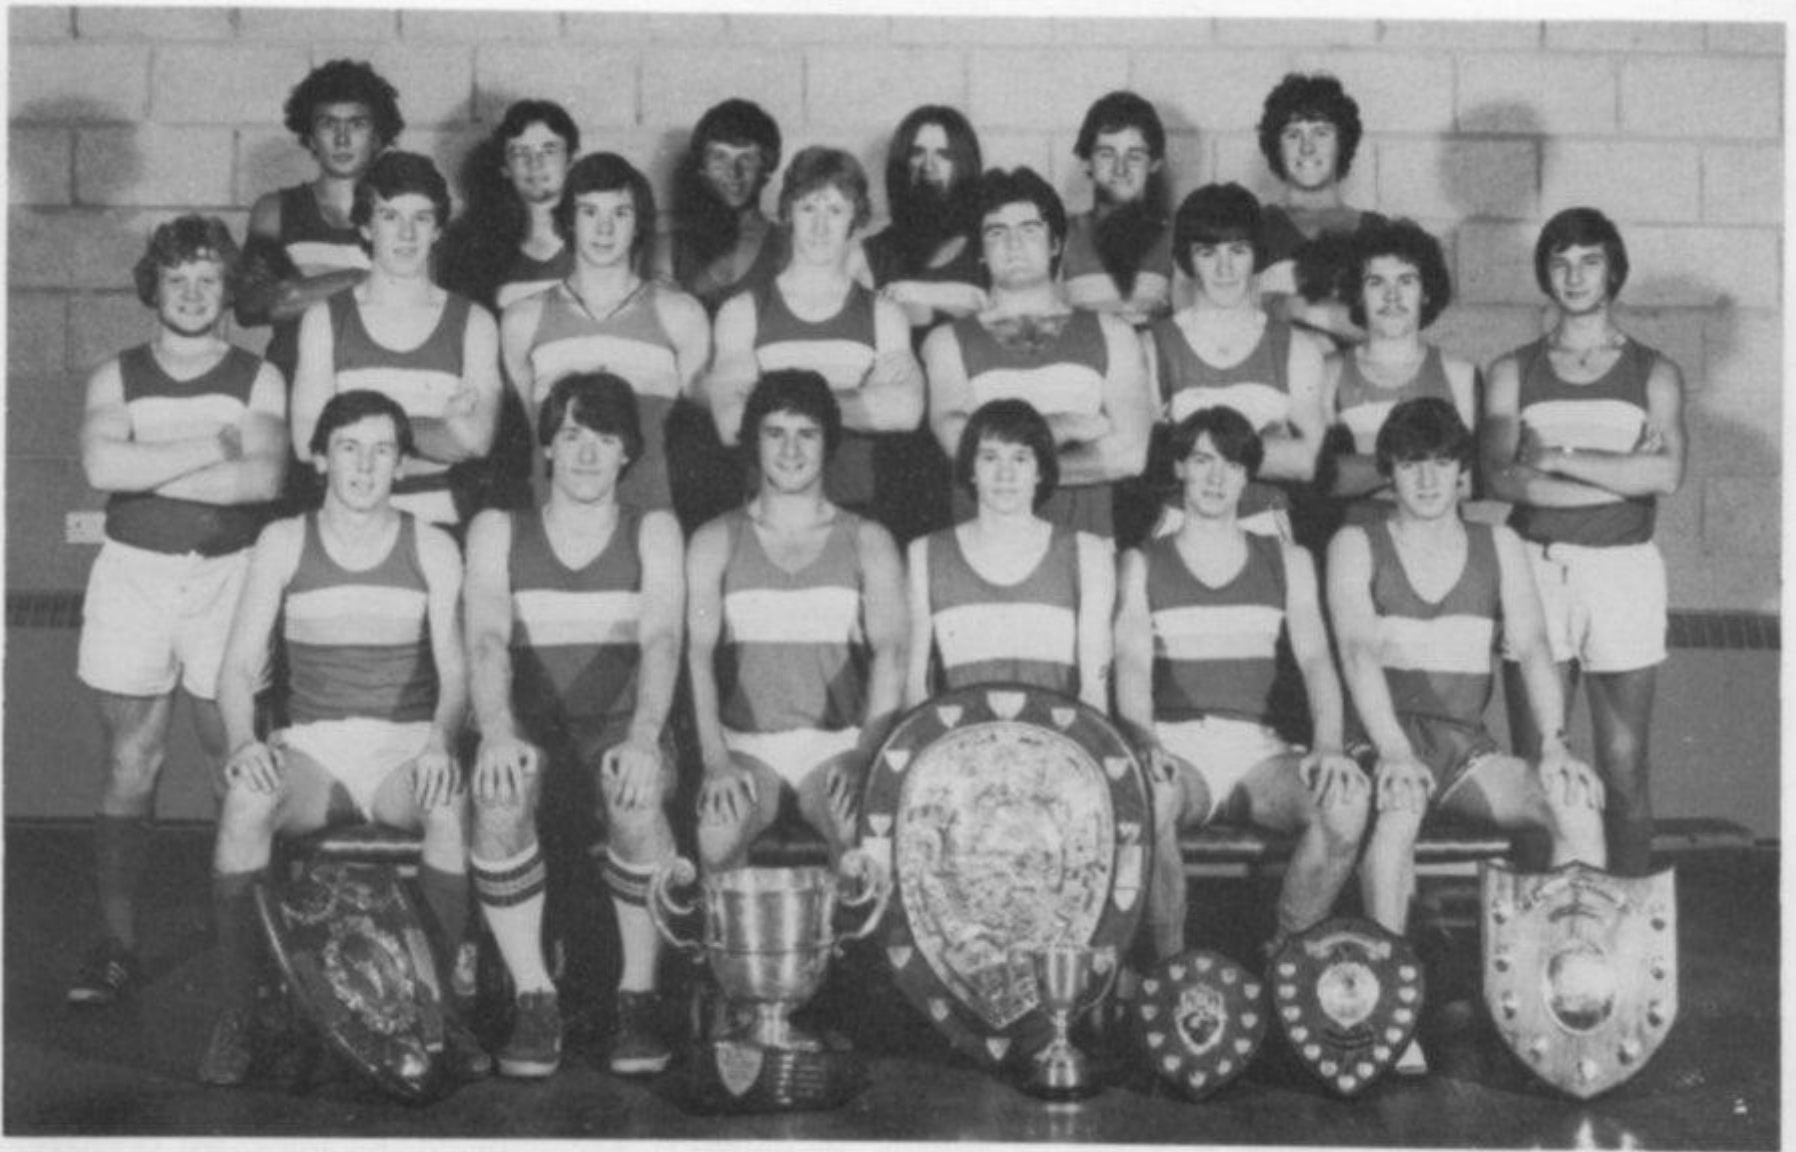

**BADMINTON TEAM**

**Back row: N. Geeleher, C. Wright, F. Potter, G. Cullen.**

**Front row: N. Moore, B. McVey.**

**CRICKET 1st ELEVEN**

**Back row: S. Walker, A. Wilkinson, M. Johnson, N. Moore, G. Coyne, M. McElroy, P. Edge, M. Lovelady  
K. Matthews.**

**Front row: P. Walsh, G. Kearns, P. Flanagan, M. McCourt, J. Farrell, G. Adderley, D. Bartley, M. Salib.**

### **JUNIOR CROSS COUNTRY**

**Back row: D. Fernyhough, K. O'Shea, G. Buckland, S. Parker, J. Galvin, E. Bullen, A. Chadwick, P. Snellham.**

**Middle row: M. Lomax, M. Nolan, K. Moore, J. Devlin, S. Stretch, P. Smith, J. Hancock, M. Rauwer, G. Hughes, A. McGovern.**

### SENIOR ATHLETICS

Back row: E. O'Brien, P. Sanderson, J. Stitt, P. Brownbill, M. Heywood, M. McGowan.  
Middle row: S. Bailey, G. Scott, D. Galvin, P. Nash, M. Coleman, R. McKeever, C. Butler, M. Mannion.  
Front row: P. Falconer, J. McNerney, G. Goodman, P. Nickson, I. Parker, N. Melville.